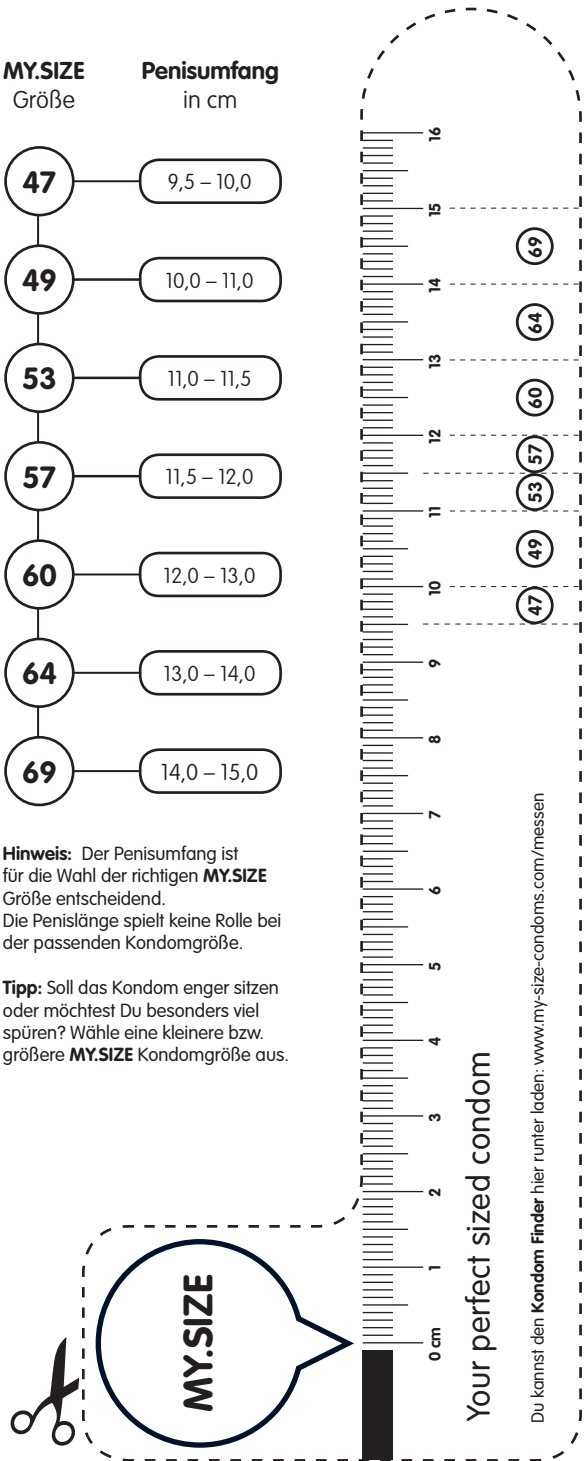

Und so einfach geht's :

Schneide das Maßband entlang der gestrichelten Linie mit Hilfe einer Schere ab.

Das Maßband vorsichtig um den Penis wickeln und unsere Größenempfehlung am Pfeil ablesen.
Achtung: Beim Ausschneiden können scharfe Papierkanten entstehen!

Mit der ermittelten Empfehlung hast Du schon Dein passendes **MY.SIZE** Kondom gefunden.

| MY.SIZE Größe | Penisumfang in cm |
|---------------|-------------------|
| 47 | 9,5 – 10,0 |
| 49 | 10,0 – 11,0 |
| 53 | 11,0 – 11,5 |
| 57 | 11,5 – 12,0 |
| 60 | 12,0 – 13,0 |
| 64 | 13,0 – 14,0 |
| 69 | 14,0 – 15,0 |

Hinweis: Der Penisumfang ist für die Wahl der richtigen **MY.SIZE** Größe entscheidend. Die Penislänge spielt keine Rolle bei der passenden Kondomgröße.

Tipp: Soll das Kondom enger sitzen oder möchtest Du besonders viel spüren? Wähle eine kleinere bzw. größere **MY.SIZE** Kondomgröße aus.

Your perfect sized condom

Du kannst den **Kondom Finder** hier runter laden: www.my-size-condoms.com/messen

! WICHTIGE INFO: Beim Drucken Seitenanpassung „keine“ auswählen. Sonst wird das Maßband nicht maßstabsgetreu ausgedruckt.