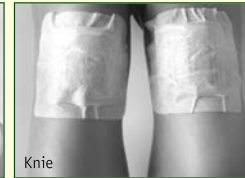

# Wellness mit der japanischen Eiche. allcuraVitalpflaster

Bitte reinigen Sie die Körperstelle, auf die das Pflaster geklebt werden soll.

1. Entfernen Sie die Schutzhülle vom Pad (das Kräuterkissen mit der goldenen Folie) aber öffnen Sie sie nicht.
2. Ziehen Sie die große Fläche des beiliegenden Pflasters ab.
3. Kleben Sie das Pad mit der goldenen Seite auf das Pflaster, so dass die weiße Seite später auf der Haut liegt.
4. Kleben Sie nun das Pflaster mit Pad auf die gewünschte Körperstelle (z.B. Fußsohle). Ziehen Sie zum Schluss noch den schmalen Seitenstreifen ab und drücken Sie das Klebepflaster fest an.
5. Lassen Sie das Pflaster ca. acht bis zehn Stunden (am besten über Nacht) an Ort und Stelle. Sie werden eine deutliche Erwärmung spüren.
6. Ziehen Sie am Morgen das Pflaster ab und reinigen Sie die entsprechende Körperstelle gründlich.

Bei Anwendung auf den Fußsohlen (es werden immer beide Fußsohlen beklebt) werden auch die Reflexzonen unter den Füßen wohltuend angeregt.

Auch Anwendungen auf Knie, Schultergelenken oder Schultern sorgen für ein angenehmes und warmes Gefühl.

Empfohlen wird die Anwendung vor dem Schlafen gehen, damit das Kräuterkissen über Nacht seine ganze Kraft entfalten kann.

Am Morgen nach der Anwendung wird das allcura-Vitalpflaster eine unterschiedlich ausgeprägte Veränderung von Farbe und Beschaffenheit aufweisen, die im Laufe der Anwendungszeit möglicherweise geringer ausfällt.